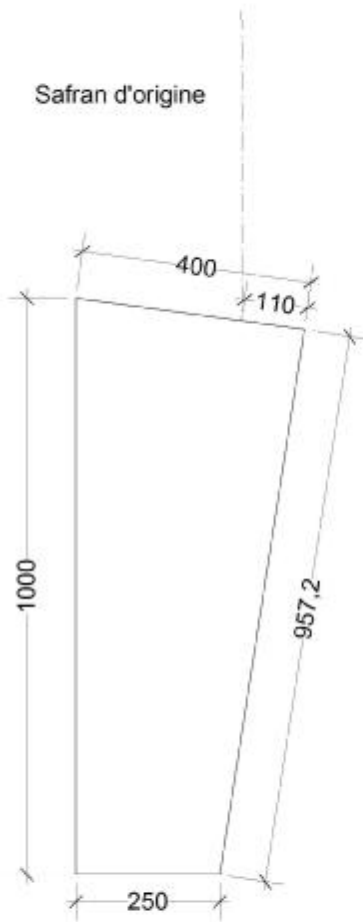

SURPRISE II.1.7 (a)

SURPRISE II.1.7 (b)

Plans JOUBERT-NIVELT  
6 rue Surcouf  
L' Aubreçay  
17138 SAINT XANDRE

Tel: 0546374058  
Fax: 0546378032  
joubertnivelt@wanadoo.fr