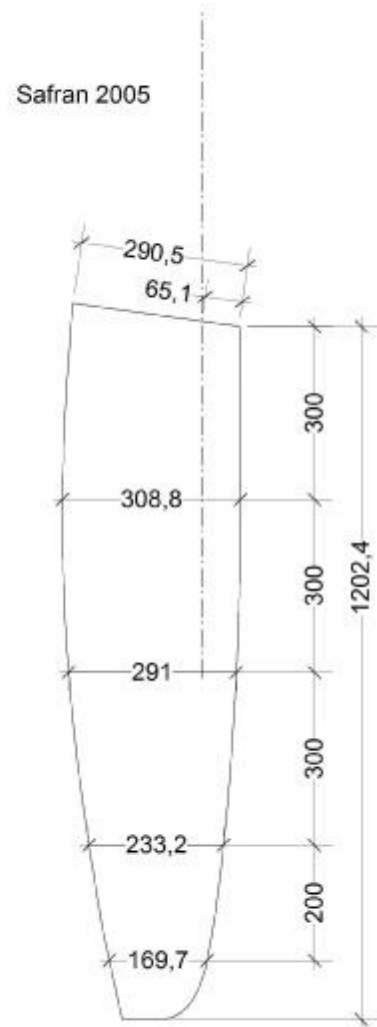

SURPRISE II.1.7 (a)

SURPRISE II.1.7 (b)

Plans JOUBERT-NIVELT  
6 rue Surcouf  
L' Aubreçay  
17138 SAINT XANDRE

Tel: 0546374058  
Fax: 0546378032  
joubertnivelt@wanadoo.fr